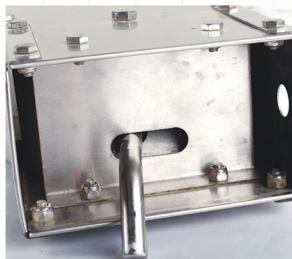

ЗБІЛЬШУЄ СПОЖИВАННЯ КОРМУ СВИНОМАТКОЮ ДО МАКСИМУМУ

- ✓ Покращує лактацію
- ✓ Підвищує приріст у відлучених поросят
- ✓ Прискорює повернення свиноматки в еструс

ДЛЯ ІНТЕНСИВНОЇ РОБОТИ

- Міцна конструкція з нержавіючої сталі
- Легкість і точність регулювання
- Прості монтаж і чищення

ЗБЕРІГАЄ КОРМ СВІЖИМ

**ВСТАНОВЛЮЄТЬСЯ НА СТАНКИ РІЗНИХ КОНСТРУКЦІЙ З КОРИТАМИ
ДЛЯ АВТОМАТИЗОВАНОЇ ЧИ РУЧНОЇ ПОДАЧІ КОРМУ**

hogslat.com.ua

ukraine@hogslat.com

+38(067) 446-01-01

ПЕРЕВАГИ SOWMAX:

- **100% нержавіюча сталь**
Жодної пластикової деталі.
- **Без двигуна та датчиків**
Свиноматка сама активує спусковий механізм, коли вона голодна та готова їсти.
- **Встановлюється на вже існуючі станки для опоросу**
Підходить як для ручного наповнення, так і для автоматичної системи подачі корму. Кріпиться до вже встановлених станків декількома простими метизами.
- **Проста та точна система регулювання рівня подачі корму**
Регульований важіль чітко налаштовує порції дозатора, відповідно до індивідуальної поведінки свиноматки.

НА ВАШ ВИБІР:

- **годівниця з воронкою на 9 кг корму — для кормоздачі вручну**
- **годівниця без воронки — для використання з автоматизованими системами годівлі**

Довговічна конструкція з нержавіючої сталі