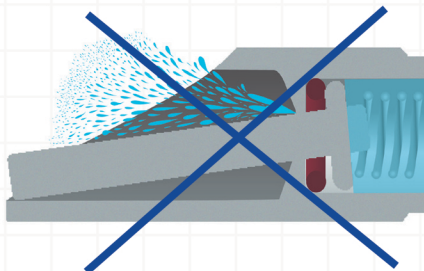

ЕФЕКТИВНІ РІШЕННЯ
ДЛЯ ПРИБУТКОВОГО СВИНАРСТВА

НІПЕЛЬ RIO™

ПРОБЛЕМУ РОЗБРИЗКУВАННЯ ВОДИ
ЗВИЧАЙНИХ НІПЕЛІВ ВИРІШЕНО

Амортизує струмінь води,
перетворюючи його в плавний потік

ПЕРЕВАГИ

- Ексклюзивна конструкція ніпелів RIO виключає розбризкування води під час активації спускового механізму при будь-якому тиску води;
- Забезпечують м'який, рівномірний потік води, що допомагає свиням пити більше, водночас економлячи витрату води та медикаментів від розбризкування;
- Виконані повністю із нержавіючої сталі, із пусковим крічком та пружиною, стійкі до корозії та забезпечують довгу безперебійну роботу системи;
- Регульований отвір дозволяє коригувати об'єм потоку води

- на водопостачання
- на медикаменти, що додаються до води

Економія
води

Економія
медикаментів

ЕКСКЛЮЗИВНА ТЕХНОЛОГІЯ

✓ Проблему звичайних ніпельів – розбрикування води – вирішено

Робота системи напування при тиску
води 2,75 бара: ніпель RIO (ліворуч)
і звичайний ніпель

Традиційна конструкція:
вода розбрикується при натисканні
твариною на ніпель

Ексклюзивна конструкція RIO:
струмінь амортизується,
перетворюючись в плавний потік

HOG SLAT УКРАЇНА
вул. Златоустівська, 2/4, оф. 3, Київ, 01135
Тел.: (067) 446-01-01, (044) 484-41-14