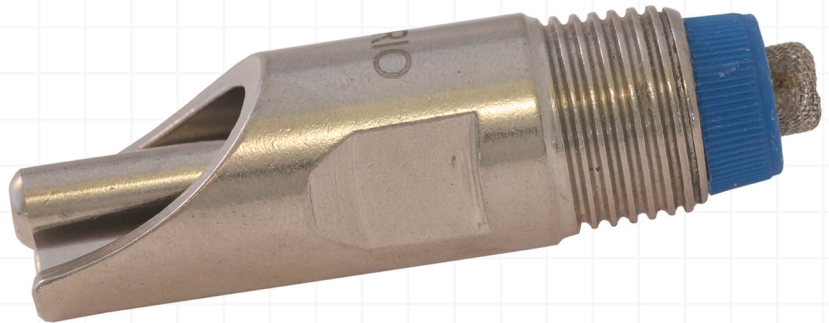

ЕФЕКТИВНІ РІШЕННЯ
ДЛЯ ПРИБУТКОВОГО СВИНАРСТВА

НІПЕЛЬ RIO™

ПРОБЛЕМУ РОЗБРИЗКУВАННЯ ВОДИ
ЗВИЧАЙНИХ НІПЕЛІВ ВИРІШЕНО

Амортизує струмінь води,
перетворюючи його в плавний потік

ПЕРЕВАГИ

- Ексклюзивна конструкція ніпелів RIO виключає розбризкування води під час активації спускового механізму при будь-якому тиску води;
- Забезпечують м'який, рівномірний потік води, що допомагає свиням пити більше, водночас економлячи витрату води та медикаментів від розбризкування;
- Виконані повністю із нержавіючої сталі, із пусковим крічком та пружиною, стійкі до корозії та забезпечують довгу безперебійну роботу системи;
- Регульований отвір дозволяє коригувати об'єм потоку води

- на водопостачання
- на медикаменти, що додаються до води

Економія
води

Економія
медикаментів

ЕКСКЛЮЗИВНА ТЕХНОЛОГІЯ

✓ Проблему звичайних ніпельів – розбрикування води – вирішено

Робота системи напування при тиску
води 2,75 бара: ніпель RIO (ліворуч)
і звичайний ніпель

Традиційна конструкція:
вода розбрикується при натисканні
твариною на ніпель

Ексклюзивна конструкція RIO:
струмінь амортизується,
перетворюючись в плавний потік

HOG SLAT УКРАЇНА
вул. Златоустівська, 2/4, оф. 3, Київ, 01135
Тел.: (067) 446-01-01, (044) 484-41-14