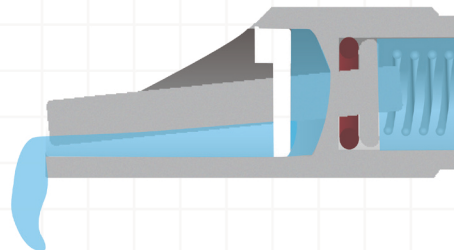

ЕФЕКТИВНІ РІШЕННЯ
ДЛЯ ПРИБУТКОВОГО СВИНАРСТВА

НІПЕЛЬ RIO™

ПРОБЛЕМУ РОЗБРИЗКУВАННЯ ВОДИ
ЗВИЧАЙНИХ НІПЕЛІВ ВИРІШЕНО

Амортизує струмінь води,
перетворюючи його в плавний потік

ПЕРЕВАГИ

- Ексклюзивна конструкція ніпелів RIO виключає розбризкування води під час активації спускового механізму при будь-якому тиску води;
- Забезпечують м'який, рівномірний потік води, що допомагає свиням пити більше, водночас економлячи витрату води та медикаментів від розбризкування;
- Виконані повністю із нержавіючої сталі, із пусковим крічком та пружиною, стійкі до корозії та забезпечують довгу безперебійну роботу системи;
- Регульований отвір дозволяє коригувати об'єм потоку води

- на водопостачання
- на медикаменти, що додаються до води

Економія
води

Економія
медикаментів

ЕКСКЛЮЗИВНА ТЕХНОЛОГІЯ

✓ Проблему звичайних ніпельів – розбрикування води – вирішено

Робота системи напування при тиску
води 2,75 бара: ніпель RIO (ліворуч)
і звичайний ніпель

Традиційна конструкція:
вода розбрикується при натисканні
твариною на ніпель

Ексклюзивна конструкція RIO:
струмінь амортизується,
перетворюючись в плавний потік

HOG SLAT УКРАЇНА
вул. Златоустівська, 2/4, оф. 3, Київ, 01135
Тел.: (067) 446-01-01, (044) 484-41-14