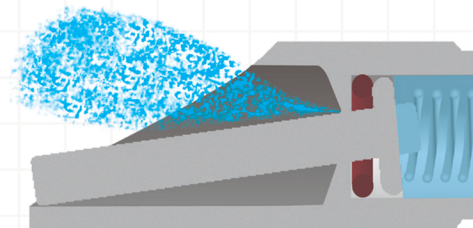

ЕФЕКТИВНІ РІШЕННЯ
ДЛЯ ПРИБУТКОВОГО СВИНАРСТВА

НІПЕЛЬ RIO™

ПРОБЛЕМУ РОЗБРИЗКУВАННЯ ВОДИ
ЗВИЧАЙНИХ НІПЕЛІВ ВИРІШЕНО

Амортизує струмінь води,
перетворюючи його в плавний потік

ПЕРЕВАГИ

- Ексклюзивна конструкція ніпелів RIO виключає розбризкування води під час активації спускового механізму при будь-якому тиску води;
- Забезпечують м'який, рівномірний потік води, що допомагає свиням пити більше, водночас економлячи витрату води та медикаментів від розбризкування;
- Виконані повністю із нержавіючої сталі, із пусковим крічком та пружиною, стійкі до корозії та забезпечують довгу безперебійну роботу системи;
- Регульований отвір дозволяє коригувати об'єм потоку води

- на водопостачання
- на медикаменти, що додаються до води

Економія
води

Економія
медикаментів

ЕКСКЛЮЗИВНА ТЕХНОЛОГІЯ

✓ Проблему звичайних ніпельів – розбрикування води – вирішено

Робота системи напування при тиску
води 2,75 бара: ніпель RIO (ліворуч)
і звичайний ніпель

Традиційна конструкція:
вода розбрикується при натисканні
твариною на ніпель

Ексклюзивна конструкція RIO:
струмінь амортизується,
перетворюючись в плавний потік

HOG SLAT УКРАЇНА
вул. Златоустівська, 2/4, оф. 3, Київ, 01135
Тел.: (067) 446-01-01, (044) 484-41-14