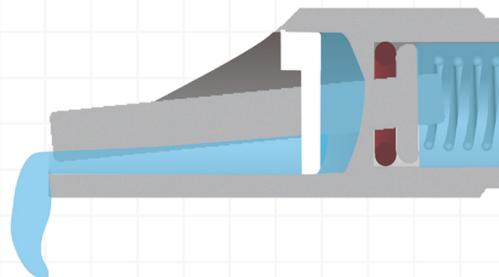

ЕФЕКТИВНІ РІШЕННЯ
ДЛЯ ПРИБУТКОВОГО СВИНАРСТВА

НІПЕЛЬ RIO™

ПРОБЛЕМУ РОЗБРИЗКУВАННЯ ВОДИ
ЗВИЧАЙНИХ НІПЕЛІВ ВИРІШЕНО

Амортизує струмінь води,
перетворюючи його в плавний потік

ПЕРЕВАГИ

- Ексклюзивна конструкція ніпелів RIO виключає розбризкування води під час активації спускового механізму при будь-якому тиску води;
- Забезпечують м'який, рівномірний потік води, що допомагає свиням пити більше, водночас економлячи витрату води та медикаментів від розбризкування;
- Виконані повністю із нержавіючої сталі, із пусковим крічком та пружиною, стійкі до корозії та забезпечують довгу безперебійну роботу системи;
- Регульований отвір дозволяє коригувати об'єм потоку води

- на водопостачання
- на медикаменти, що додаються до води

Економія
води

Економія
медикаментів

ЕКСКЛЮЗИВНА ТЕХНОЛОГІЯ

✓ Проблему звичайних ніпельів – розбрикування води – вирішено

Робота системи напування при тиску
води 2,75 бара: ніпель RIO (ліворуч)
і звичайний ніпель

Традиційна конструкція:
вода розбрикується при натисканні
твариною на ніпель

Ексклюзивна конструкція RIO:
струмінь амортизується,
перетворюючись в плавний потік

HOG SLAT УКРАЇНА
вул. Златоустівська, 2/4, оф. 3, Київ, 01135
Тел.: (067) 446-01-01, (044) 484-41-14