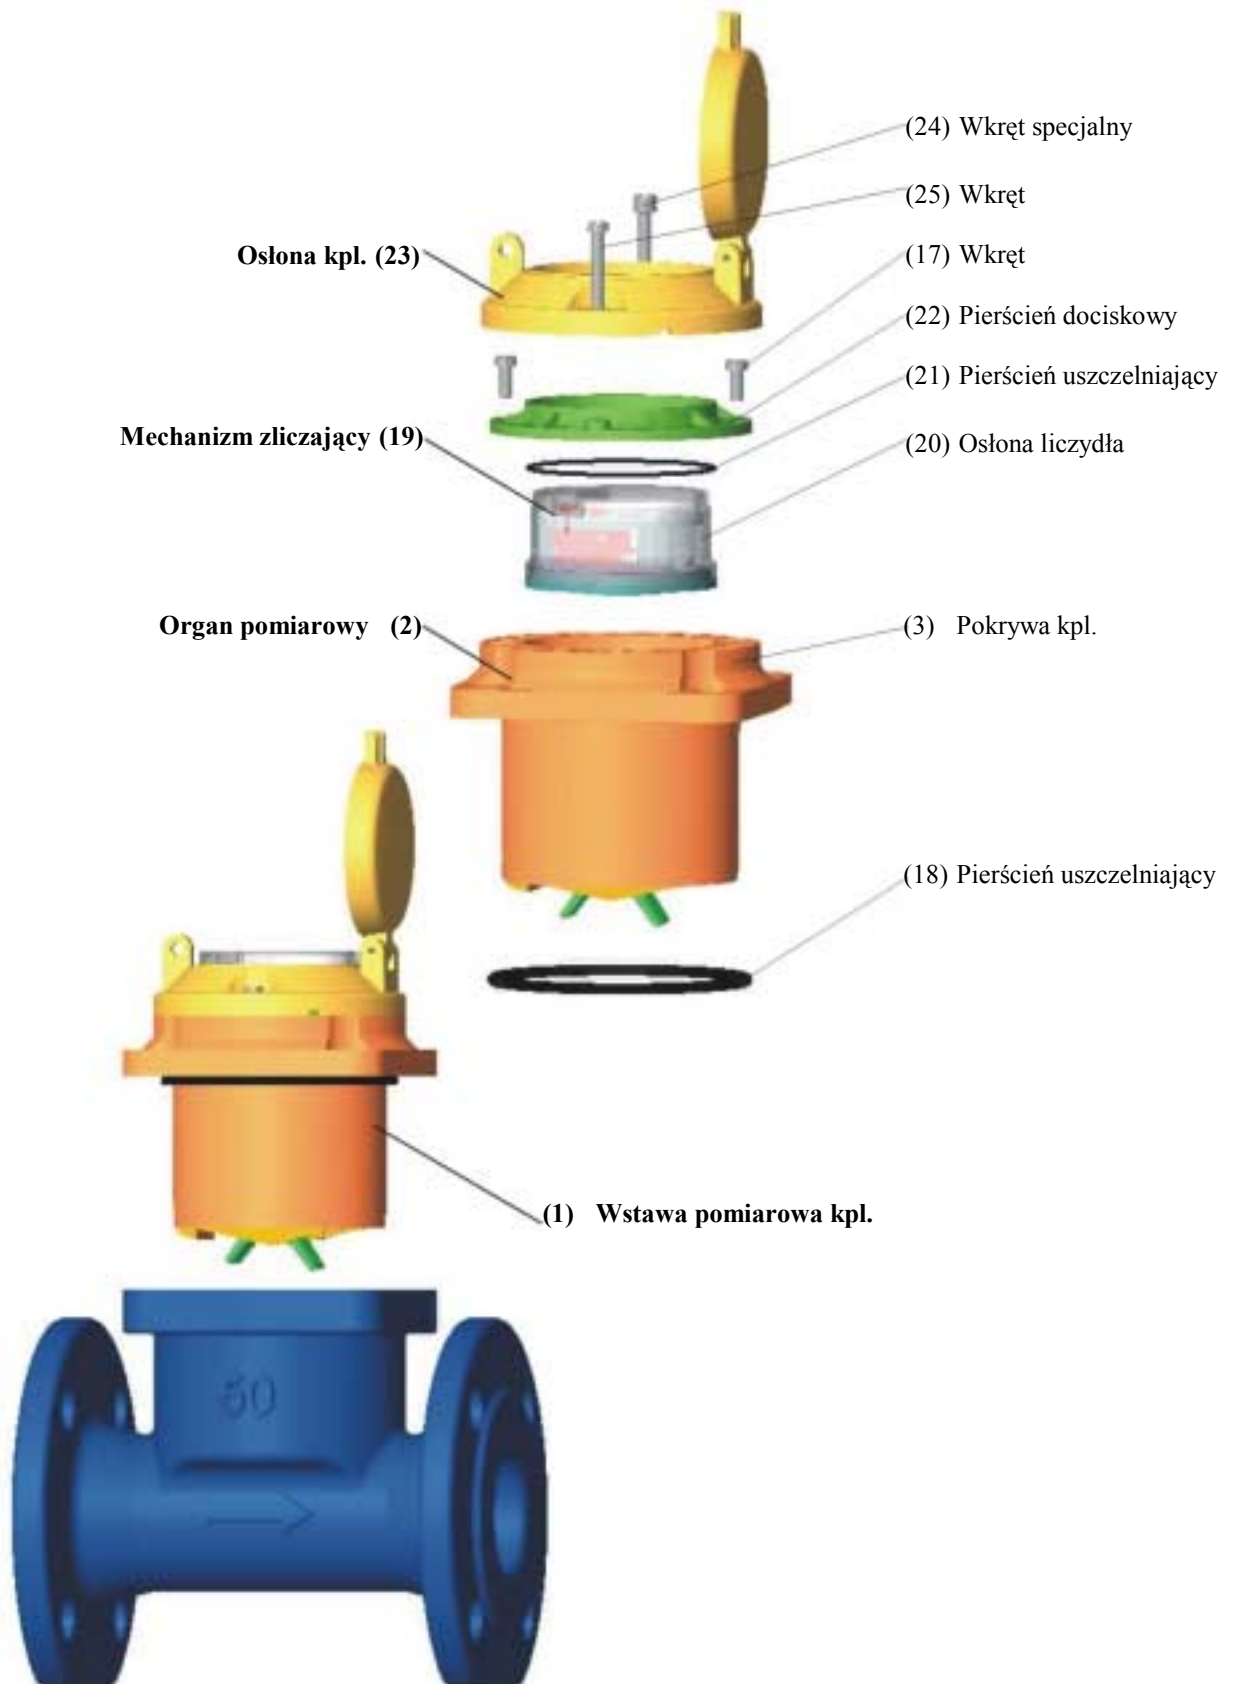

# **KATALOG CZĘŚCI ZAMIENNYCH**

**Przepływomierze irygacyjne**

**WI-01**

**Temperatura robocza  
dla wody zimnej do**

**50°C**

**Katalog nr 471**

**2004**

# Katalog części zamiennych nr 471

Fabryka Wodomierzy  
PoWoGaz SA

Lp	Nazwa części lub zespołu	Numer katalogowy							Szkic
		WI50-01	WI65-01	WI80-01	WI100-01	WI125-01	WI150-01	WI200-01	
1	Wstawa pomiarowa kpl.	<b>14200</b>	<b>14201</b>	<b>14202</b>	<b>14203</b>	<b>14204</b>	<b>14205</b>	<b>14206</b>	
2	Organ pomiarowy	<b>14063</b>	<b>14063</b>	<b>14063</b>	<b>14063</b>	<b>14063</b>	<b>14063</b>	<b>14063</b>	
3	Pokrywa kpl.	<b>14084</b>	<b>14084</b>	<b>14084</b>	<b>14084</b>	<b>14084</b>	<b>14084</b>	<b>14084</b>	
4	Pokrywa	<b>14085</b>	<b>14085</b>	<b>14085</b>	<b>14085</b>	<b>14085</b>	<b>14085</b>	<b>14085</b>	
5	Kamień łożyskowy 3,5x2	<b>11557</b>	<b>11557</b>	<b>11557</b>	<b>11557</b>	<b>11557</b>	<b>11557</b>	<b>11557</b>	

# Katalog części zamiennych nr 471

Fabryka Wodomierzy  
PoWoGaz SA

Lp	Nazwa części lub zespołu	Numer katalogowy							Szkic
		WI50-01	WI65-01	WI80-01	WI100-01	WI125-01	WI150-01	WI200-01	
6	Tulejka łożyskowa	<b>11556</b>	<b>11556</b>	<b>11556</b>	<b>11556</b>	<b>11556</b>	<b>11556</b>	<b>11556</b>	
7	Tulejka łożyskowa	<b>8242</b>	<b>8242</b>	<b>8242</b>	<b>8242</b>	<b>8242</b>	<b>8242</b>	<b>8242</b>	
8	Płyta łożyskowa kpl.	<b>14086</b>	<b>14086</b>	<b>14086</b>	<b>14086</b>	<b>14086</b>	<b>14086</b>	<b>14086</b>	
9	Wspornik skrzydełka kpl.	<b>14097</b>	<b>14097</b>	<b>14097</b>	<b>14097</b>	<b>14097</b>	<b>14097</b>	<b>14097</b>	
10	Wspornik skrzydełka	<b>14098</b>	<b>14098</b>	<b>14098</b>	<b>14098</b>	<b>14098</b>	<b>14098</b>	<b>14098</b>	