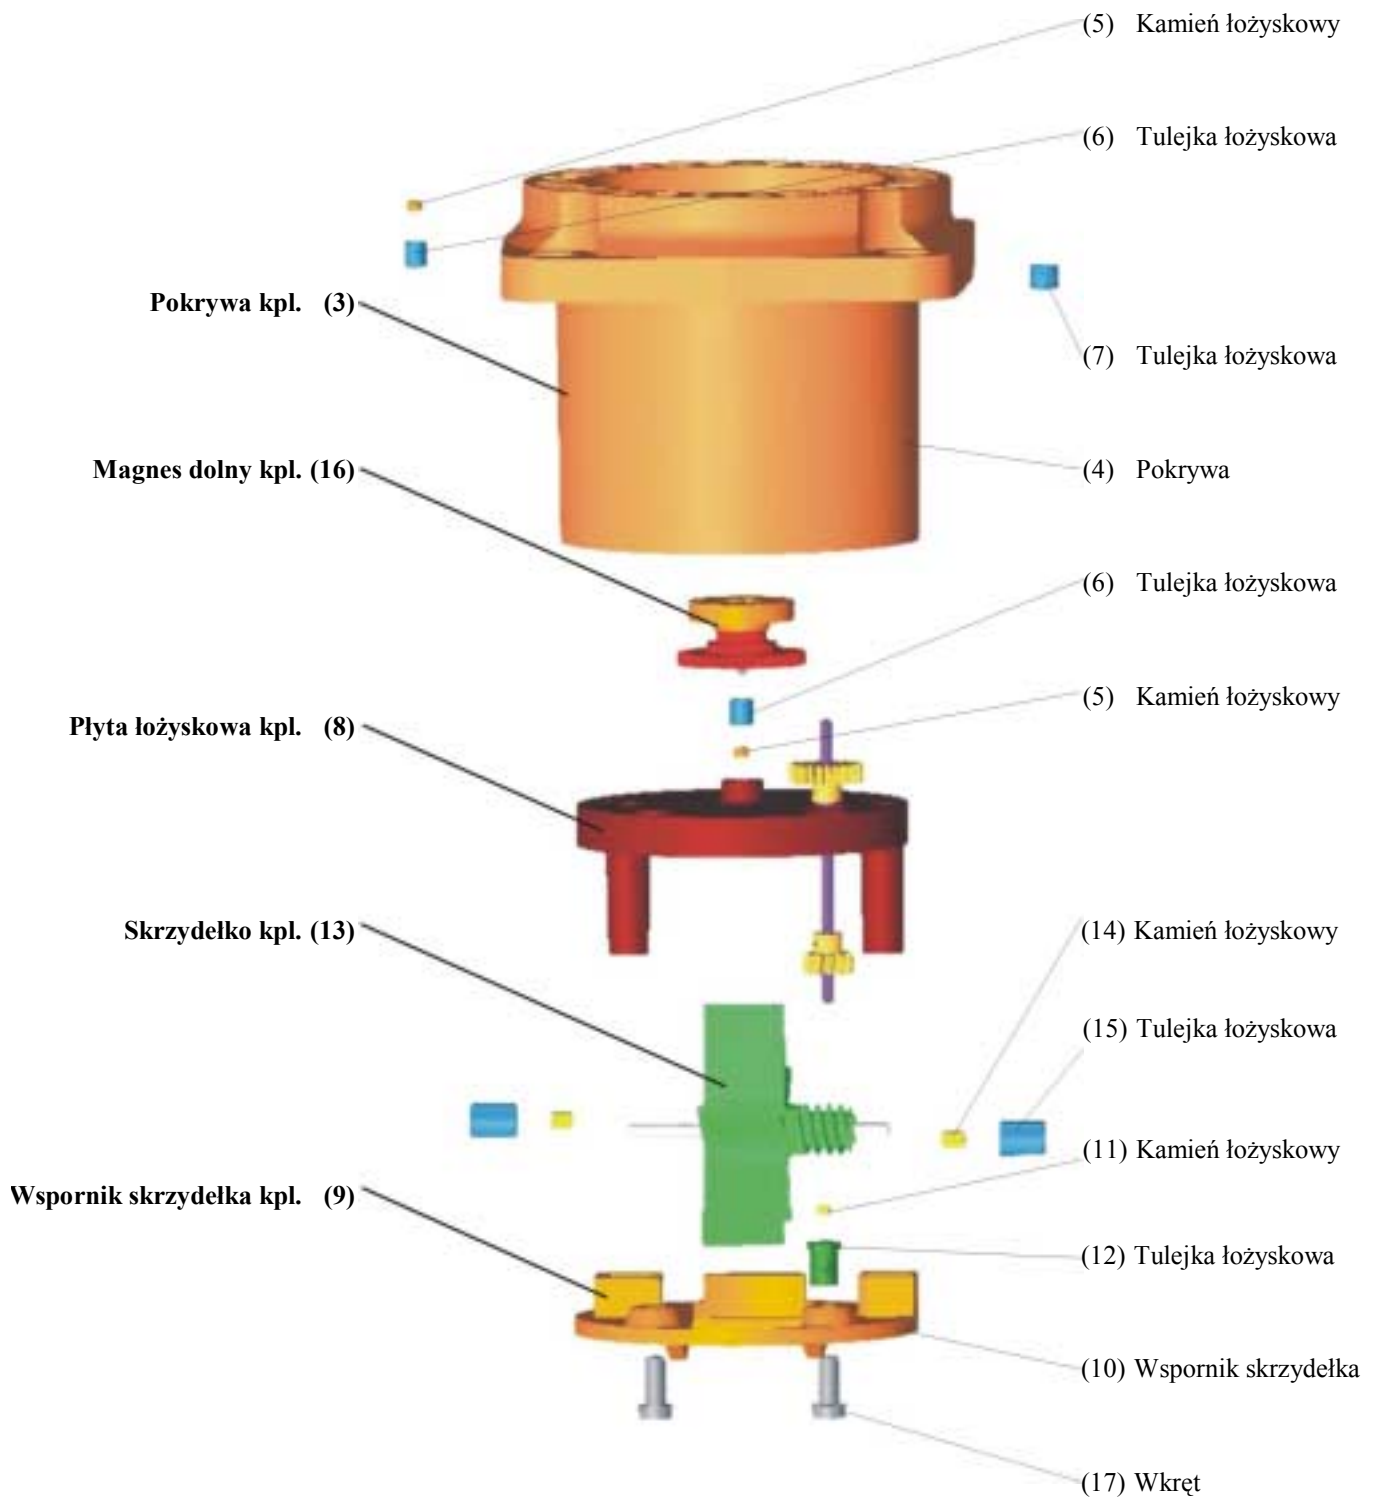

# **KATALOG CZĘŚCI ZAMIENNYCH**

**Przepływomierze irygacyjne**

**WI-01**

**Temperatura robocza  
dla wody zimnej do**

**50°C**

**Katalog nr 471**

**2004**

# Katalog części zamiennych nr 471

Fabryka Wodomierzy  
PoWoGaz SA

Lp	Nazwa części lub zespołu	Numer katalogowy							Szkic
		WI50-01	WI65-01	WI80-01	WI100-01	WI125-01	WI150-01	WI200-01	
1	Wstawa pomiarowa kpl.	<b>14200</b>	<b>14201</b>	<b>14202</b>	<b>14203</b>	<b>14204</b>	<b>14205</b>	<b>14206</b>	
2	Organ pomiarowy	<b>14063</b>	<b>14063</b>	<b>14063</b>	<b>14063</b>	<b>14063</b>	<b>14063</b>	<b>14063</b>	
3	Pokrywa kpl.	<b>14084</b>	<b>14084</b>	<b>14084</b>	<b>14084</b>	<b>14084</b>	<b>14084</b>	<b>14084</b>	
4	Pokrywa	<b>14085</b>	<b>14085</b>	<b>14085</b>	<b>14085</b>	<b>14085</b>	<b>14085</b>	<b>14085</b>	
5	Kamień łożyskowy 3,5x2	<b>11557</b>	<b>11557</b>	<b>11557</b>	<b>11557</b>	<b>11557</b>	<b>11557</b>	<b>11557</b>	

# Katalog części zamiennych nr 471

Fabryka Wodomierzy  
PoWoGaz SA

Lp	Nazwa części lub zespołu	Numer katalogowy							Szkic
		WI50-01	WI65-01	WI80-01	WI100-01	WI125-01	WI150-01	WI200-01	
6	Tulejka łożyskowa	<b>11556</b>	<b>11556</b>	<b>11556</b>	<b>11556</b>	<b>11556</b>	<b>11556</b>	<b>11556</b>	
7	Tulejka łożyskowa	<b>8242</b>	<b>8242</b>	<b>8242</b>	<b>8242</b>	<b>8242</b>	<b>8242</b>	<b>8242</b>	
8	Płyta łożyskowa kpl.	<b>14086</b>	<b>14086</b>	<b>14086</b>	<b>14086</b>	<b>14086</b>	<b>14086</b>	<b>14086</b>	
9	Wspornik skrzydełka kpl.	<b>14097</b>	<b>14097</b>	<b>14097</b>	<b>14097</b>	<b>14097</b>	<b>14097</b>	<b>14097</b>	
10	Wspornik skrzydełka	<b>14098</b>	<b>14098</b>	<b>14098</b>	<b>14098</b>	<b>14098</b>	<b>14098</b>	<b>14098</b>	